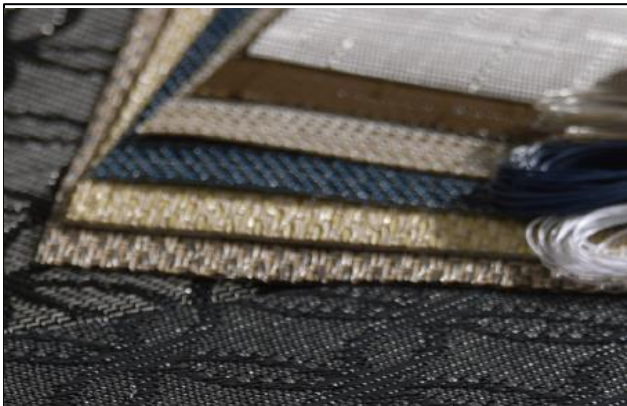

2020年2月3日

報道関係資料

アゼアス株式会社
(コード：3161 東証第二部)

第3世代たたみ・床壁表面材「ReFace」シリーズの発売開始のお知らせ

ReFace Sheet

ReFace Tatami

ReFace Tile

アゼアス株式会社（本社：東京都台東区蔵前4-13-7、代表取締役社長：斉藤 文明）は、接着剤及び住宅資材メーカーである光洋産業株式会社（本社：東京都千代田区鍛冶町1-9-9、代表取締役社長：舟山 聡一）と共同開発いたしました第3世代たたみ・床壁表面材「ReFace」シリーズを2020年2月18日より発売いたします。

「ReFace」シリーズは塩ビ系樹脂を織り込んだシートを畳や壁・床の表面材として使用することで斬新なデザインとともに耐久性、防滑性、耐候性、防炎性、防水性、通気性など多様な機能を兼ね備えた「美×機能」を表現した製品です。

また第3世代たたみとは、いぐさ畳を第1世代、カラー畳を第2世代と位置付け、さらなる次世代型の畳として、和室のみならず洋室でも斬新なデザインを表現できる製品として一般住宅のみならず介護施設からホテル、飲食店をはじめとした非住居施設に至る幅広い空間にご利用いただけます。