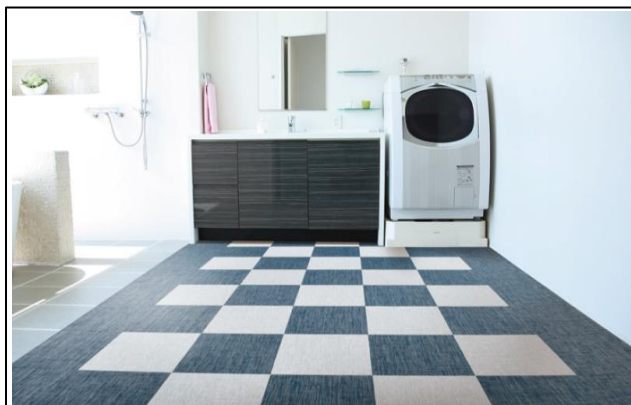

ReFace Tile

アゼアス株式会社（本社：東京都台東区蔵前4-13-7、代表取締役社長：斉藤 文明）は、接着剤及び住宅資材メーカーである光洋産業株式会社（本社：東京都千代田区鍛冶町1-9-9、代表取締役社長：舟山 聡一）と共同開発いたしました第3世代たたみ・床壁表面材「ReFace」シリーズを2020年2月18日より発売いたします。