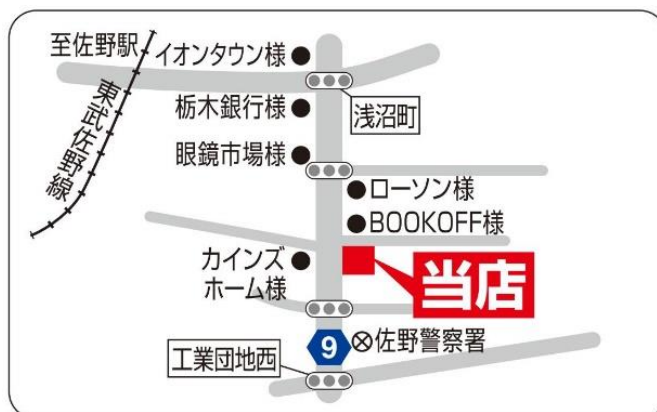

【店舗概要1】

店名	からやま 尼崎下坂部店
所在地	兵庫県尼崎市下坂部3-9-15
営業時間	10:30~23:00
店舗面積	約51坪
席数	44席
駐車場	21台
電話番号	06-4960-8865
オープン予定日	2019年12月13日(金)

【地図1】

【店舗概要 2】

店 舗 名	からやま 栃木佐野店
所 在 地	栃木県佐野市浅沼町 777-1
営 業 時 間	10：30～23：00
店 舗 面 積	約56坪
席 数	54席
駐 車 場	18台
電 話 番 号	0283-25-8851
オ ー プ ン 予 定 日	2019年12月13日（金）

【 地図 2 】

以 上