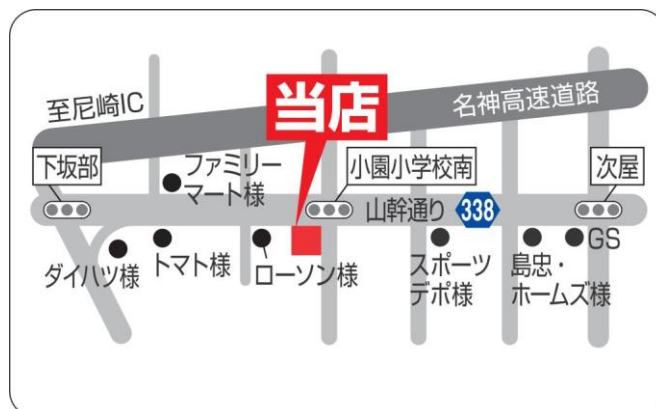

【店舗概要1】

店名	からやま 尼崎下坂部店
所在地	兵庫県尼崎市下坂部3-9-15
営業時間	10:30~23:00
店舗面積	約51坪
席数	44席
駐車場	21台
電話番号	06-4960-8865
オープン予定日	2019年12月13日(金)

【地図1】

【店舗概要 2】

店 舗 名	からやま 栃木佐野店
所 在 地	栃木県佐野市浅沼町 777-1
営 業 時 間	10：30～23：00
店 舗 面 積	約56坪
席 数	54席
駐 車 場	18台
電 話 番 号	0283-25-8851
オ ー プ ン 予 定 日	2019年12月13日（金）

【 地図 2 】

以 上