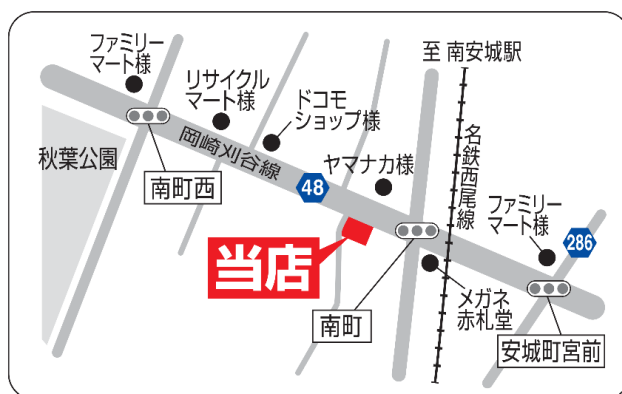

2. からあげ専門店「からやま」

【店舗概要】

店 舗 名	からやま 新潟小新店
所 在 地	新潟県新潟市西区小新 4-8-9
営 業 時 間	10:30~23:00
店 舗 面 積	約43坪
席 数	41席
駐 車 場	30台
電 話 番 号	025-378-5542
オ ー プ ン 予 定 日	2019年12月6日 (金)

【 地図 】

以 上